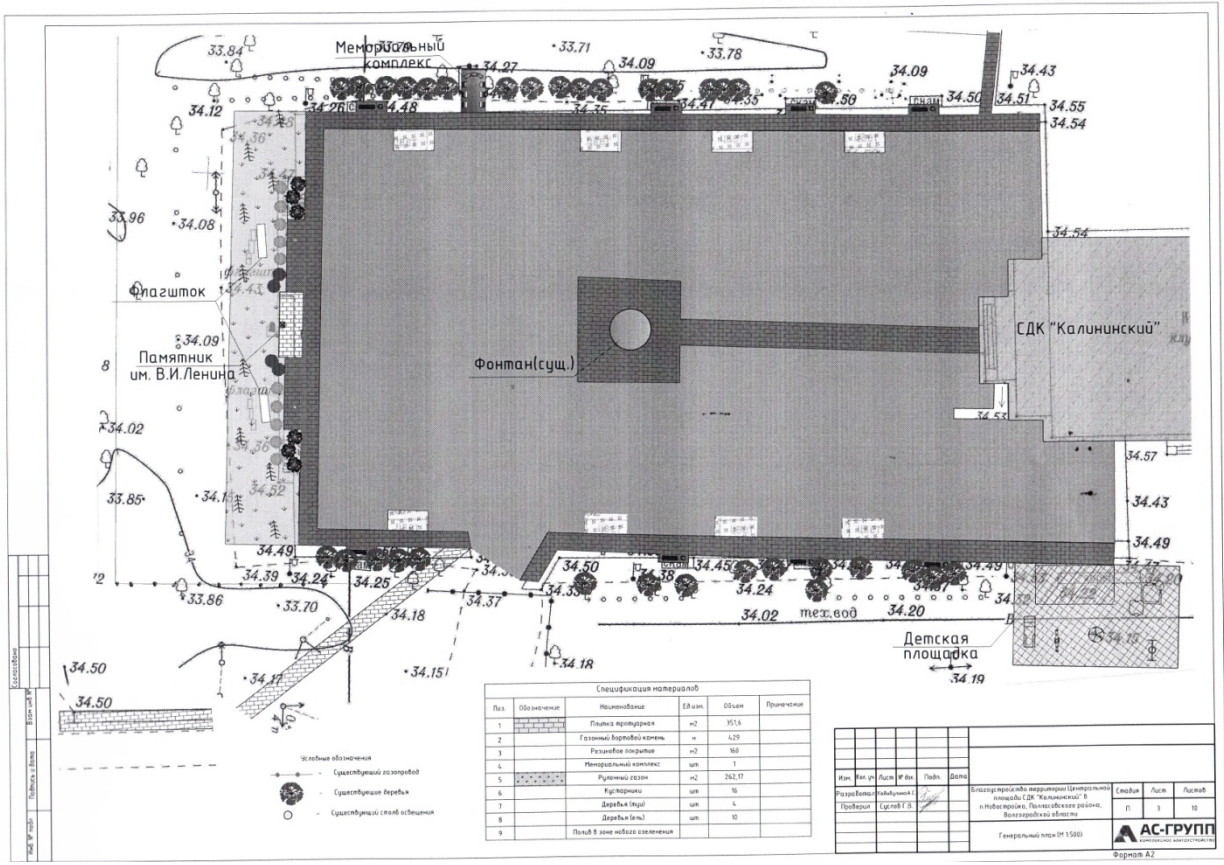

Спецификация материалов					
Поз.	Обозначение	Наименование	Ед.изм.	Объем	Примечание
1		Галька протертая	м2	95,6	
2		Газонный бортовой камень	м	4,29	
3		Разноб. покрытие	м2	160	
4		Мемориальный комплекс	шт	1	
5		Ручейный газон	м2	262,37	
6		Травертины	шт	18	
7		Дерево (липа)	шт	4	
8		Дерево (ель)	шт	10	
9		Пол в зоне набора освещения			

Изм.	Вид	уч.	Лист	№	Дата

Составитель: [blank]
Проверка: [blank]
СДК "Калининский" в г.Тверь, Калининский район, Володарский район
Генеральный план №15001
АС-ГРУПП
Формат А2